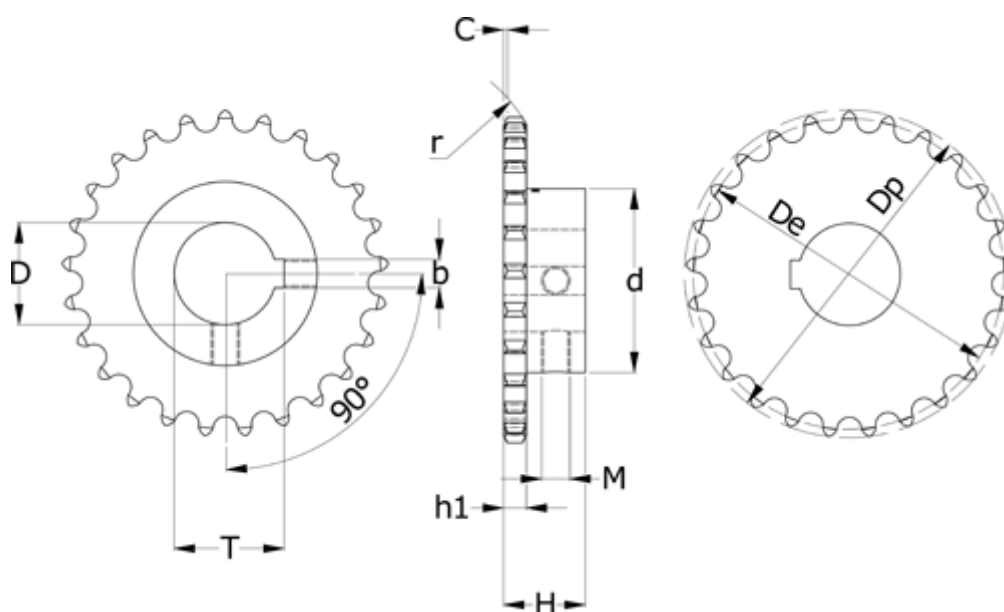

Varenummer: 616011008014032  
 Beskrivelse: Navhjul 16 B-1 Z=14 simplex  
 boring 32H7 med not

## Mål

Antal tænder = 14	h1 = 16.2
b = 10	M = M8
C = 2.5	Pitch = 25.4
d = 84	r = 26
D = 32	t = 35.3
De = 114.15	
Dp = 125	
H = 40	